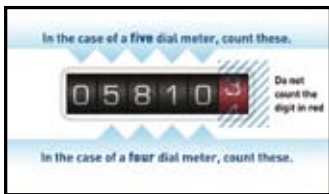

Léamh do mhéadair

Bheadh Méadar Digiteach nó Méadar Cárta Diaileanna i do theach agat.

An léamh ón méadair seo ná 5810

Léamh an Mhéadair Dhigitigh

Mar atá sa phictiúr, bíonn áiritheoir diaileanna ann, agus cibé más méadar ceithre dhiail nó cúig dhiail atá agat, beidh ort nóta a ghlacadh de na huimhreacha atá le feiceáil ar na diaileanna dubha, chomh maith le bheith ag léamh ón taobh clé agus an uimhir ar an diail dhearg a fhágáil amach as an áireamh.