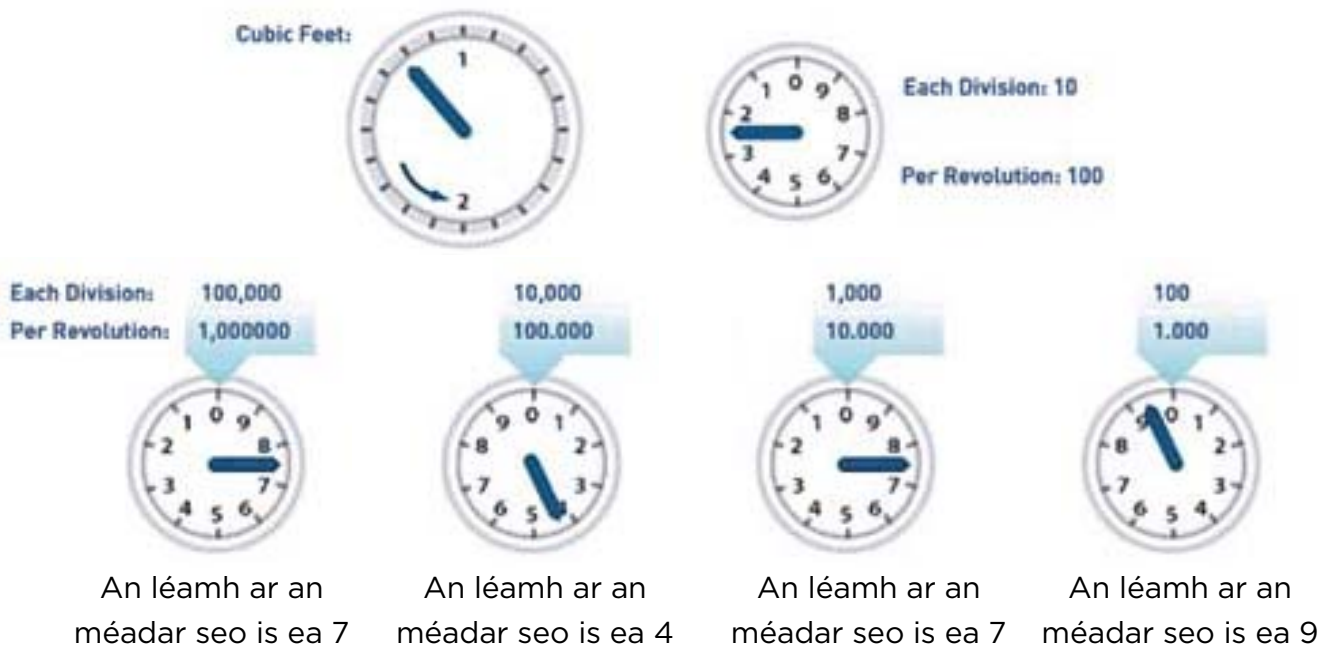

MÉADAR CÁRTA DIAILE (CLOIG) A LÉAMH

Má léirítear sraith diaileanna (cloig) ar do mhéadar, ar nós na léaráide atá le feiceáil, ba cheart duit gan aird a thabhairt ar an dá dhiail ag an mbarr agus úsáid a bhaint as na ceithre dhiail bheaga ag an mbun chun do mhéadar a léamh. Nuair a bhíonn léamh do mhéadair á thabhairt agat, ba cheart duit

an diail a léamh ar clé ar dtús agus bogadh ar deiseal ansin. Léirítear an léamh méadair trí shuíomh an bhioráin ar an diail. Má tá an biorán idir dhá fhigiúr, bain úsáid as an bhfigiúr is ísle, e.g. má tá sé idir 7 agus 8, bain úsáid as 7. Ach má tá an biorán idir 9 agus 0, bain úsáid as 9.